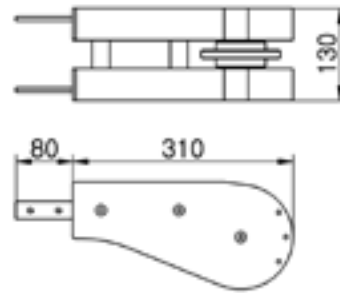

Idler unit

Reference	Material
HWEJ315	Aluminium & P.E